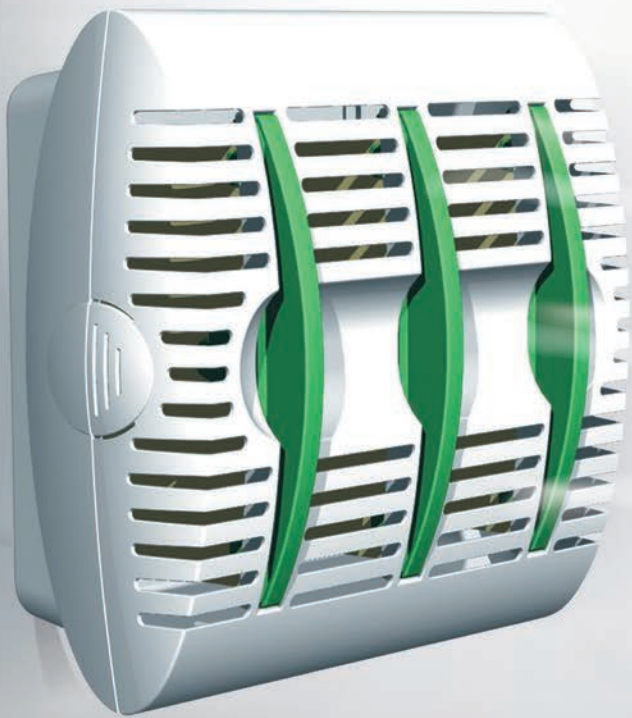

GOLD FRESH

« En plus de toilettes propres, une odeur de fraîcheur est l'exigence n°1 dans les espaces sanitaires »

« Il ne doit pas avoir d'odeurs désagréables ; un désodorisant doit être présent ! »

Enquête réalisée par «The cleaning research association» (VSR)

Désodorisant Gold Fresh

DREUMEX